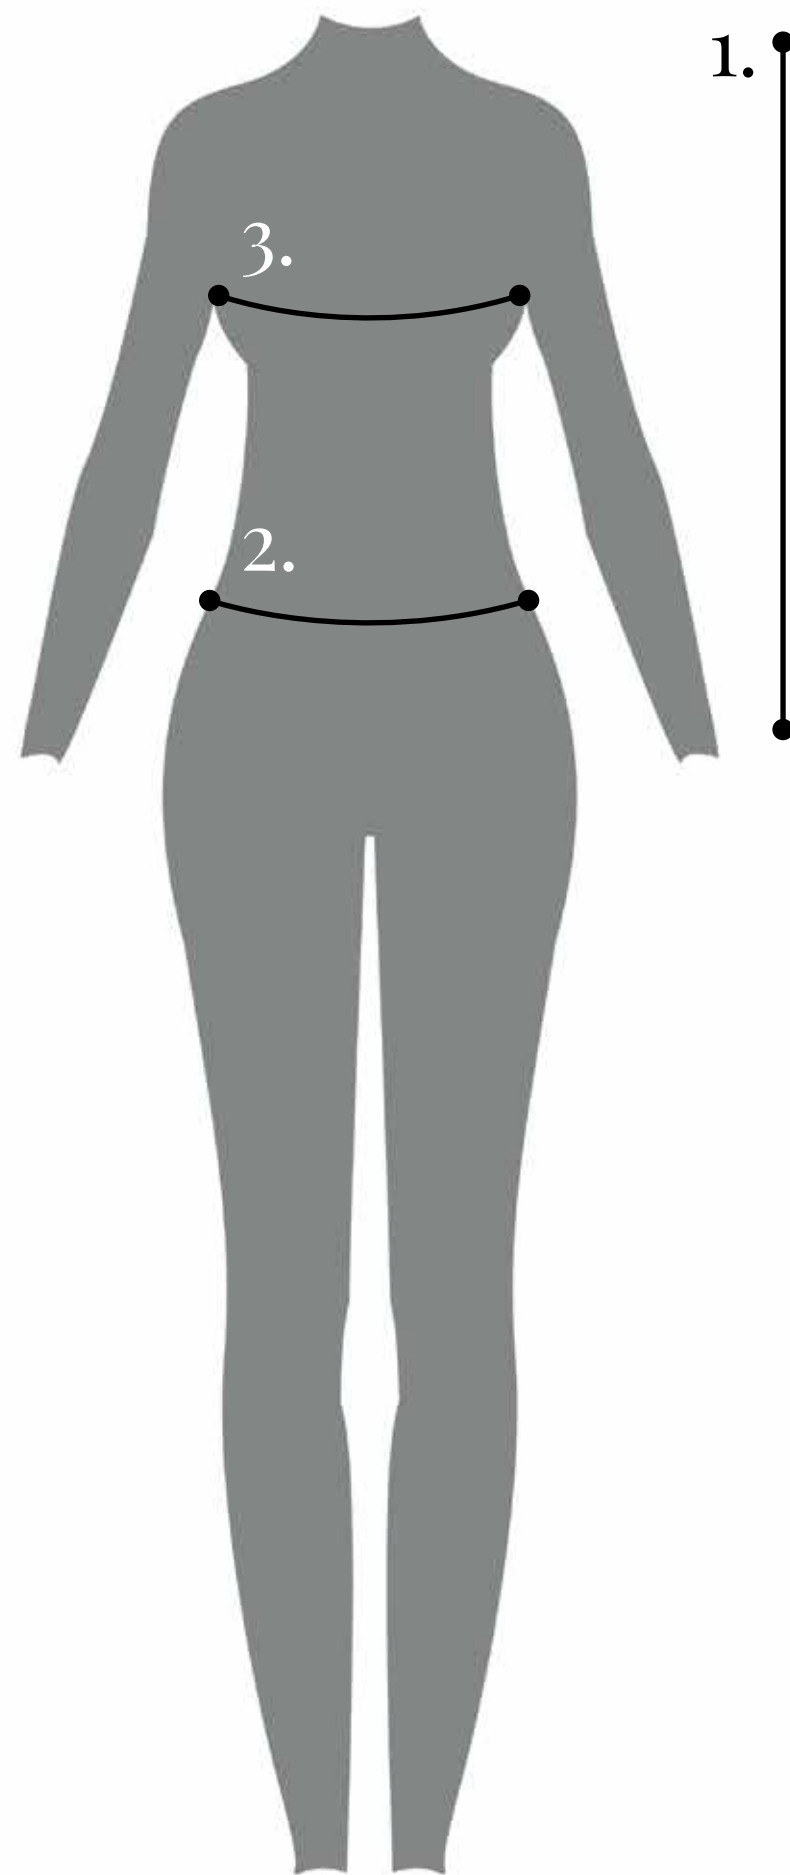

Så här tar du dina mått

DAMTOPPAR & ÖVERDELAR

Nam sunda doluptiscia net, arum eos sedi cum connim quae sunt eos quo dendis assim con ni volores tiorporrum excescium, ut quos sa delectus apellor aut

1. Längd

Nam sunda doluptiscia net, arum eos sedi cum connim quae sunt eos quo dendis assim inci aut audi occubuscus.

2. Bredd

Nam sunda doluptiscia net, arum eos sedi cum connim quae sunt eos quo dendis assim inci aut audi occubuscus.

3. Byst

Nam sunda doluptiscia net, arum eos sedi cum connim quae sunt eos quo dendis assim inci aut audi occubuscus.

Passform

Nam sunda doluptiscia net, arum eos sedi cum connim quae sunt eos quo dendis assim inci aut audi occubuscus. Nam sunda doluptiscia net, arum eos sedi cum connim quae sunt eos quo dendis assim inci aut audi occubuscus. Nam sunda doluptiscia net, arum eos sedi cum connim quae sunt eos quo dendis assim inci aut audi occubuscus.

Att tänka på

Nam sunda doluptiscia net, arum eos sedi cum connim quae sunt eos quo dendis assim inci aut audi occubuscus. Nam sunda doluptiscia net, arum eos sedi cum connim quae sunt eos quo